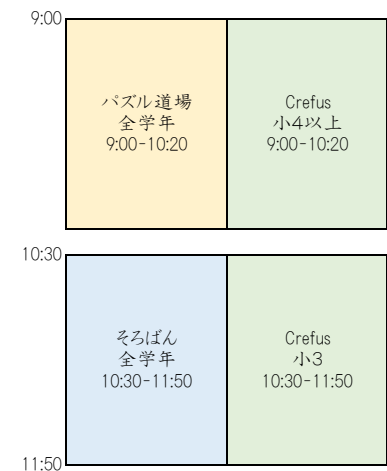

2022年4月～

2022年度時間割

ご質問、ご相談等、ご遠慮なくご連絡ください。
Tel: 090 9956 838(日本語専用 13:30-19:00)
Email: info_jp@rensei.com.vn

【受講料】

	通常 (80分)	低学年 (40分/50分)
そろばん	1,800,000VND	1,500,000VND
パズル道場	1,800,000VND	1,500,000VND
Crefus (ロボット教育)	1,800,000VND	1,800,000VND

Crefusは、キットの購入かレンタル (月400,000VND) が必要になります。

【送迎について】

※時間については、お問い合わせ下さい。

	往復	片道
1区/3区	400,000VND	200,000VND
2区/Binh Thanh区	600,000VND	300,000VND
7区	800,000VND	400,000VND

ご兄弟は、お二人目から半額になります。

火曜日

水曜日

土曜日

日曜日

☆5科目クラスについて

	小4		小5～中3	
	2科目		5科目	
	週1コマ	週2コマ	週1コマ	週2コマ
オンライン受講料	500,000		500,000	
個別指導料 (最大2名まで)	2,000,000		2,000,000	3,500,000
テキスト代 (初回のみ)	1,000,000		2,500,000	
計 (入会時)	3,500,000		5,000,000	6,500,000
2か月目以降	2,500,000		2,500,000	4,000,000

【特典】

春期参加生は初月無料!

兄弟生 受講料 半額 (対面で同時受講の場合) 時間が異なる場合は、2.5%引き

質問対応無料 (学校や市販の教材も可) : ライン又はアプリから

体験は随時受け付けております。
ご友人お知り合いの方で興味をお持ちの方が
いらっしゃいましたら、是非ご紹介ください。