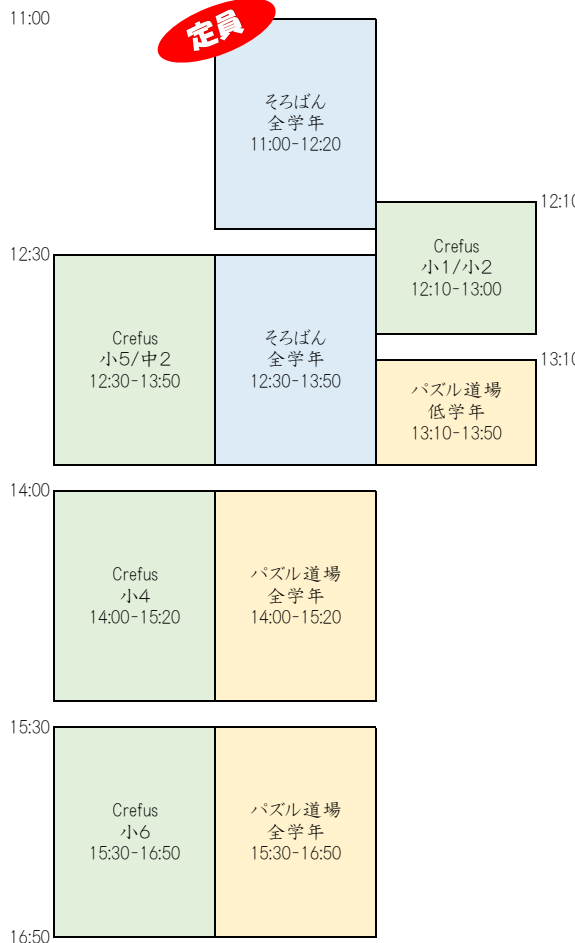

2022年4月～

2022年度時間割

ご質問、ご相談等、ご遠慮なくご連絡ください。
Tel: 090 9956 838(日本語専用 13:30-19:00)
Email: info_jp@rensei.com.vn

【受講料】

	通常 (80分)	低学年 (40分/50分)
そろばん	1,800,000VND	1,500,000VND
パズル道場	1,800,000VND	1,500,000VND
Crefus (ロボット教育)	1,800,000VND	1,800,000VND

Crefusは、キットの購入かレンタル (月400,000VND) が必要になります。

【送迎について】

※時間については、お問い合わせ下さい。

	往復	片道
1区/3区	400,000VND	200,000VND
2区/Binh Thanh区	600,000VND	300,000VND
7区	800,000VND	400,000VND

ご兄弟は、お二人目から半額になります。

火曜日

水曜日

土曜日

日曜日

☆5科目クラスについて

	小4		小5～中3	
	2科目		5科目	
	週1コマ	週2コマ	週1コマ	週2コマ
オンライン受講料	500,000		500,000	
個別指導料 (最大2名まで)	2,000,000		2,000,000	3,500,000
テキスト代 (初回のみ)	1,000,000		2,500,000	
計 (入会時)	3,500,000		5,000,000	6,500,000
2か月目以降	2,500,000		2,500,000	4,000,000

【特典】

春期参加生は初月無料!

兄弟生 受講料 半額 (対面で同時受講の場合) 時間が異なる場合は、2.5%引き

質問対応無料 (学校や市販の教材も可) : ライン又はアプリから

体験は随時受け付けております。
ご友人お知り合いの方で興味をお持ちの方が
いらっしゃいましたら、是非ご紹介ください。