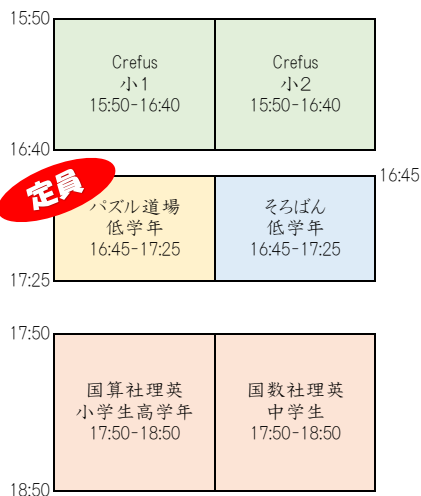

2022年4月～

2022年度時間割

ご質問、ご相談等、ご遠慮なくご連絡ください。
Tel: 090 9956 838(日本語専用 13:30-19:00)
Email: info_jp@rensei.com.vn

【受講料】

	通常 (80分)	低学年 (40分/50分)
そろばん	1,800,000VND	1,500,000VND
パズル道場	1,800,000VND	1,500,000VND
Crefus (ロボット教育)	1,800,000VND	1,800,000VND

Crefusは、キットの購入かレンタル (月400,000VND) が必要になります。

【送迎について】

※時間については、お問い合わせ下さい。

	往復	片道
1区/3区	400,000VND	200,000VND
2区/Binh Thanh区	600,000VND	300,000VND
7区	800,000VND	400,000VND

ご兄弟は、お二人目から半額になります。

火曜日

水曜日

土曜日

日曜日

☆5科目クラスについて

	小4		小5～中3	
	2科目		5科目	
	週1コマ	週2コマ	週1コマ	週2コマ
オンライン受講料	500,000		500,000	
個別指導料 (最大2名まで)	2,000,000		2,000,000	3,500,000
テキスト代 (初回のみ)	1,000,000		2,500,000	
計 (入会時)	3,500,000		5,000,000	6,500,000
2か月目以降	2,500,000		2,500,000	4,000,000

【特典】

春期参加生は初月無料!

兄弟生 受講料 半額 (対面で同時受講の場合) 時間が異なる場合は、2.5%引き

質問対応無料 (学校や市販の教材も可) : ライン又はアプリから

体験は随時受け付けております。
ご友人お知り合いの方で興味をお持ちの方が
いらっしゃいましたら、是非ご紹介ください。